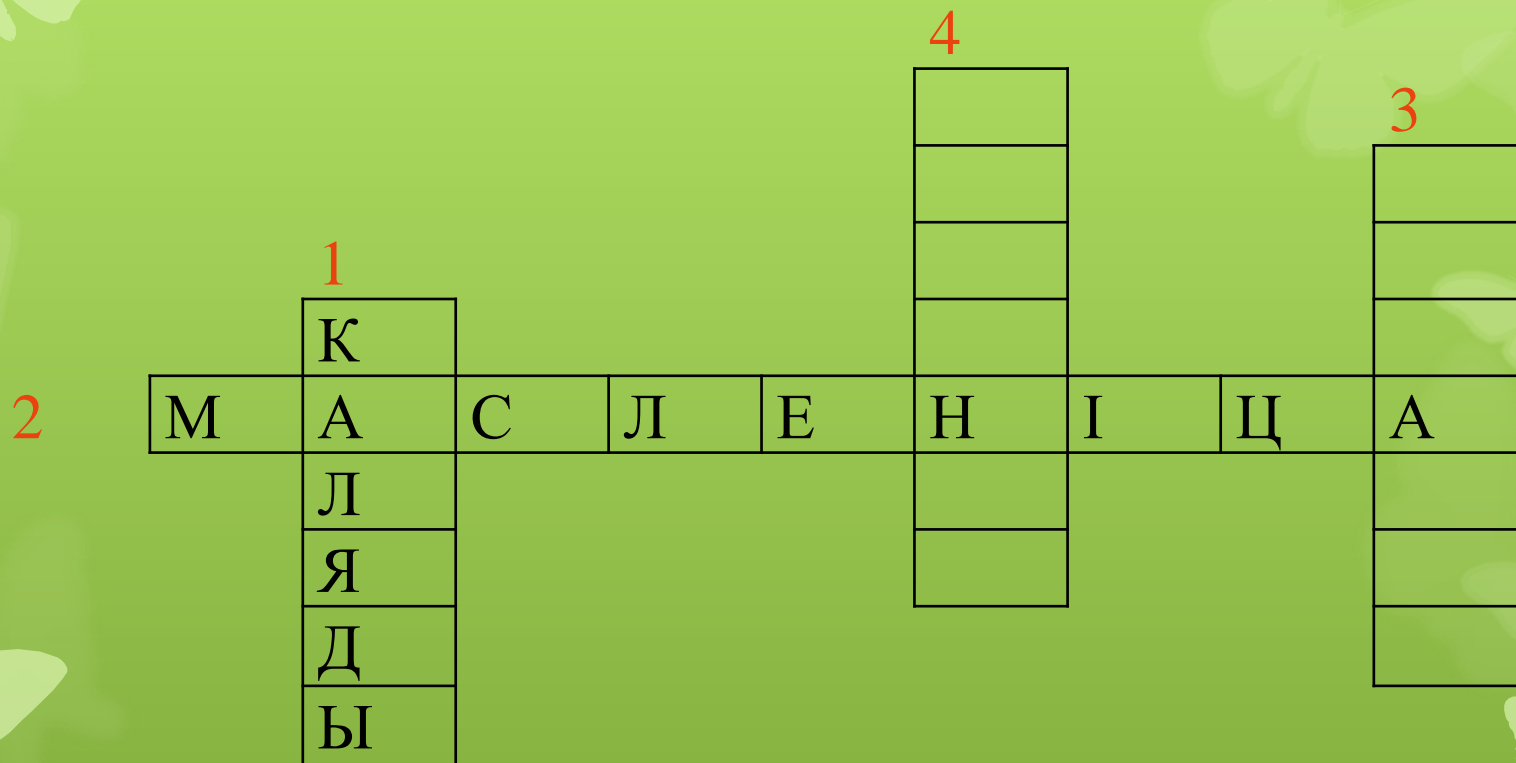

Крыжаванка “Святы”